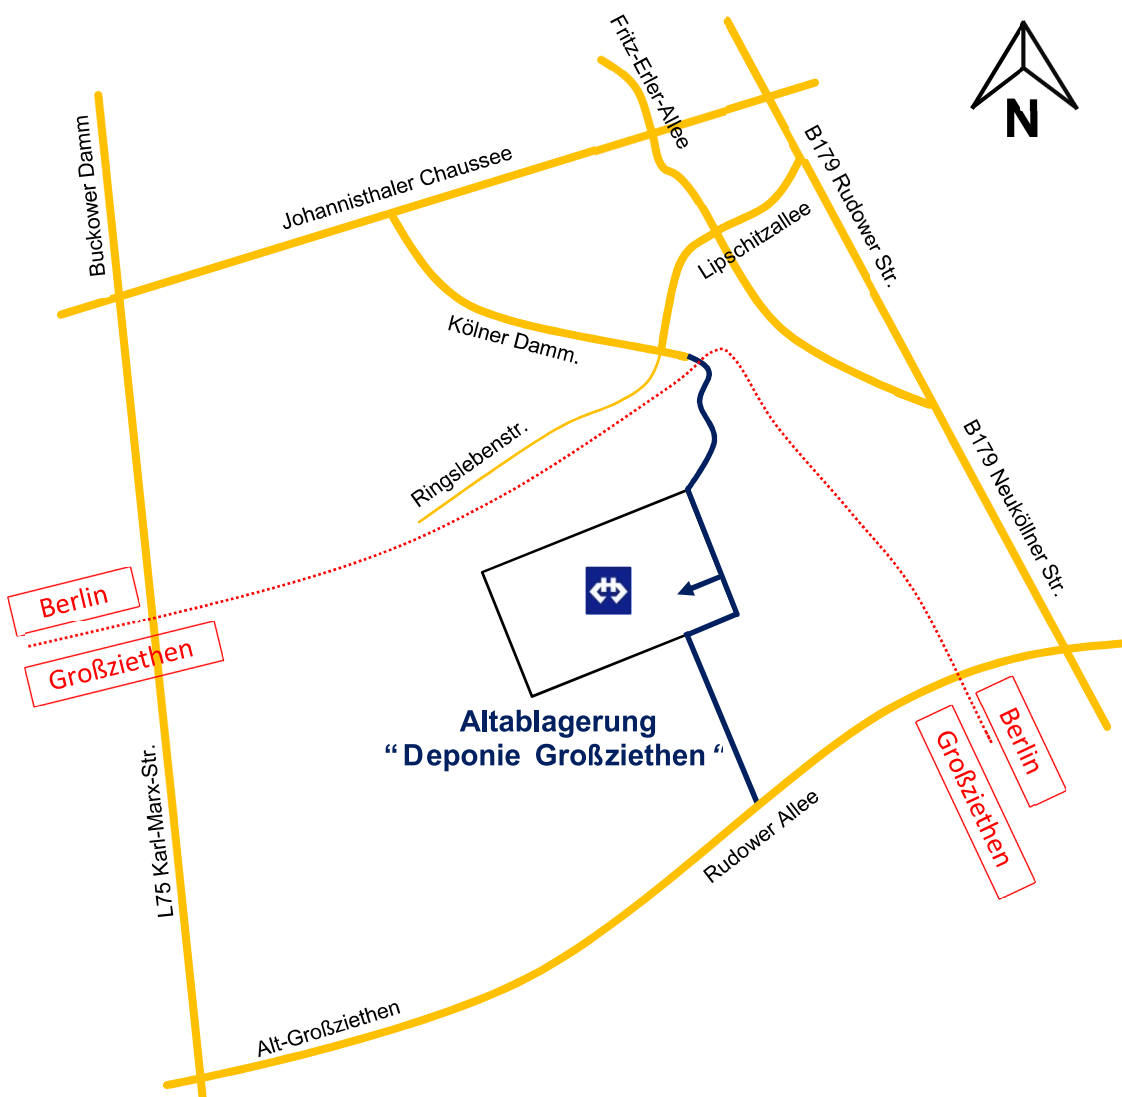

Altablagerung Großziethen  
Rudower Allee 12  
12529 Schönefeld  
Telefon: +49 3379 4433-0  
Telefax: +49 3379 4433-23

# Anfahrtsskizze

Altablagerung "Deponie Großziethen"  
Rudower Allee 12, 12529 Schönefeld OT Großziethen

Zufahrt Nord von Berlin: Kölner Damm/ Lipschitzallee

Zufahrt Süd von Großziethen: Alt-Großziethen/ Rudower Allee (ehemalig Rudower Chaussee, Schönefeld OT Großziethen)